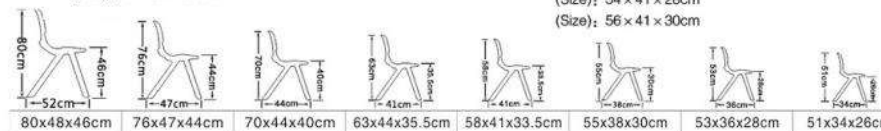

T-8313B

(Size): $80 \times 37-60\text{cm}$

T-8313C

(Size): $180 \times 120 \times 37-60\text{cm}$

T-8313D

(Size): $120 \times 60 \times 48-60\text{cm}$

T-8313E

(Size): $51 \times 34 \times 26\text{cm}$

T-8313F

(Size): $52 \times 41 \times 26\text{cm}$

(Size): $54 \times 41 \times 28\text{cm}$

(Size): $56 \times 41 \times 30\text{cm}$

Kide Furniture Series

T-8314A
(Size): 26/28/30cm

T-8314B
(Size): 26/28/30cm