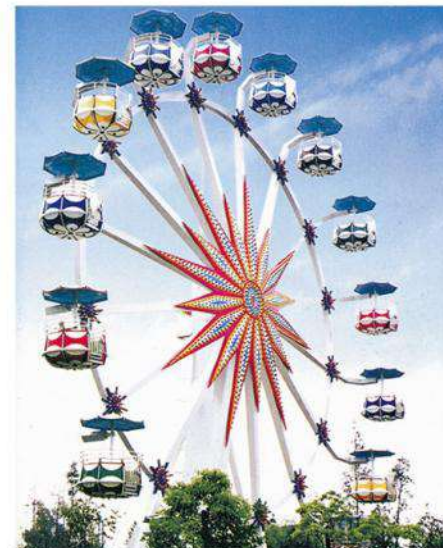

T-8337B

18 Basket
(Size) : 29.9m