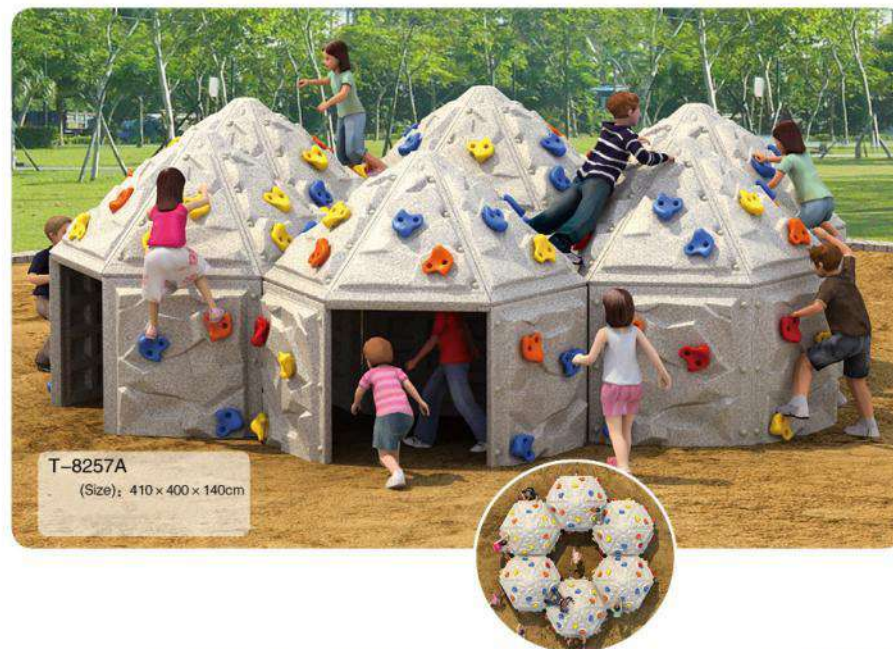

Climber Series