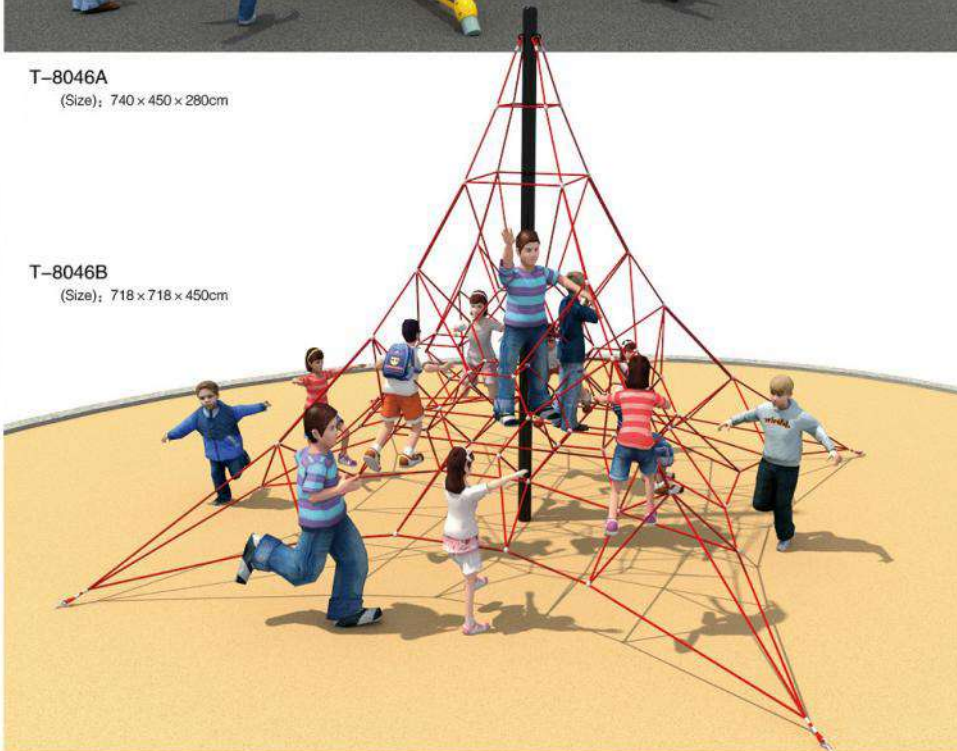

T-8043A
(Size): 2000 × 680 × 450cm

Children Explorer Series

T-8044A
(Size): 2480 x 430 x 430cm

T-8044B
(Size): 550 x 440 x 300cm

T-8045A
(Size): 620 x 480 x 300cm

Children Explorer Series

T-8046A
(Size): 740 x 450 x 280cm