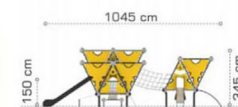

QP4-LY-MWKQ-011

尺寸 : 165*110*120cm

SMALL GARDEN SERIES

(116*116cm)

QP4-LY-XHY-001

☒ : 470*415*280cm

QP4-LY-XHY-002

☒ : 375*140*275cm

QP4-LY-XHY-007

📏 : 410*325*280cm

QP4-XHY-008

📏 : 475*520*280cm

BEEHIVE SERIES

QP4-LY-FC-001

☑ : 1040*1545*495cm

QP4-LY-FC-002

☑ : 290*265*250cm

QP4-LY-FC-003

尺寸 : 1080*785*390cm

QP4-LY-FC-004

尺寸 : 1195*915*495cm

QP4-LY-FC-005

尺寸 : 1045*855*345cm

QP4-LY-FC-006

☒ : 1370*1100*495cm

QP4-LY-FC-008

☒ : 415*605*295cm

QP4-LY-FC-007

☒ : 930*685*345cm

QP4-LY-FC-009

☒ : 405*295*295cm

STAINLESS STEEL SERIES