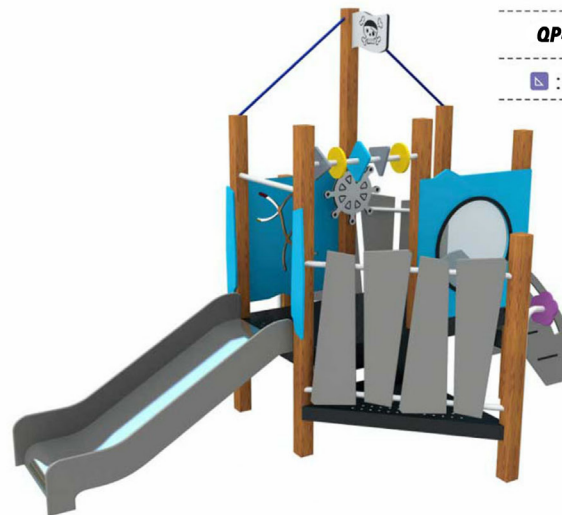

QP4-LY-MWKQ-005

尺寸 : 480*230*240cm