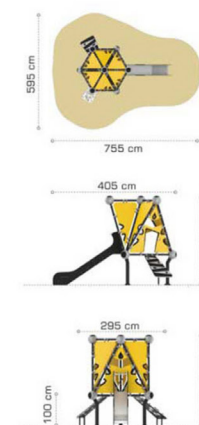

QP4-LY-XHY-007

📏 : 410*325*280cm

QP4-XHY-008

📏 : 475*520*280cm

BEEHIVE SERIES

QP4-LY-FC-001

☑ : 1040*1545*495cm

QP4-LY-FC-002

☑ : 290*265*250cm

QP4-LY-FC-003

尺寸 : 1080*785*390cm

QP4-LY-FC-004

尺寸 : 1195*915*495cm

QP4-LY-FC-005

尺寸 : 1045*855*345cm

QP4-LY-FC-006

☒ : 1370*1100*495cm

QP4-LY-FC-008

☒ : 415*605*295cm

QP4-LY-FC-007

☒ : 930*685*345cm

QP4-LY-FC-009

☒ : 405*295*295cm

STAINLESS STEEL SERIES

QP4-LY-BXG-001

📏 : 900*630*350cm

SMALL SLIDE SERIES

QP4-LY-XHT-001

尺寸 : 725*450*360cm

QP4-LY-XHT-002

尺寸 : 595*485*310cm

QP4-LY-XHT-003