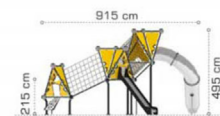

QP4-LY-MWKQ-011

尺寸 : 165*110*120cm

SMALL GARDEN SERIES

(116*116cm)

QP4-LY-XHY-001

☒ : 470*415*280cm

QP4-LY-XHY-002

☒ : 375*140*275cm

QP4-LY-XHY-007

📏 : 410*325*280cm

QP4-XHY-008

📏 : 475*520*280cm

BEEHIVE SERIES

QP4-LY-FC-001

☑ : 1040*1545*495cm

QP4-LY-FC-002

☑ : 290*265*250cm

QP4-LY-FC-003

尺寸 : 1080*785*390cm

QP4-LY-FC-004

尺寸 : 1195*915*495cm

QP4-LY-FC-005

尺寸 : 1045*855*345cm

QP4-LY-FC-006