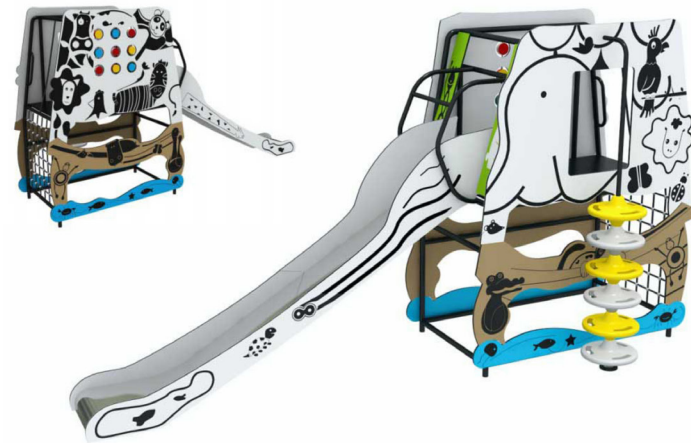

QP4-LY-BXG-001

📏 : 900*630*350cm

SMALL SLIDE SERIES

QP4-LY-XHT-001

尺寸 : 725*450*360cm

QP4-LY-XHT-002

尺寸 : 595*485*310cm

QP4-LY-XHT-003

尺寸 : 270*365*320cm

QP4-LY-XHT-005

尺寸 : 740*565*320cm

QP4-LY-XHT-004

尺寸 : 830*760*320cm

QP4-LY-XHT-006

尺寸 : 420*180*300cm

QP4-LY-XHT-007

尺寸 : 460*370*300cm

QP4-LY-XHT-010

尺寸 : 480*365*280cm

QP4-LY-XHT-008

尺寸 : 540*370*300cm

QP4-LY-XHT-011

尺寸 : 550*450*400cm

QP4-LY-XHT-009