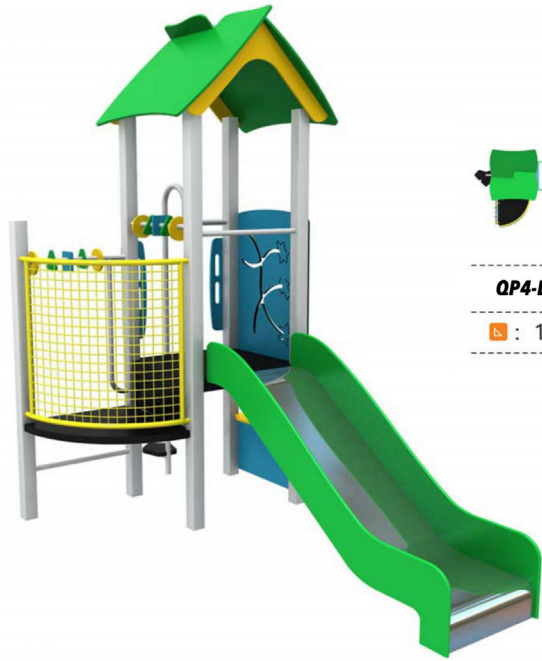

QP4-LY-DC-008

尺寸 : 360*240*230cm

QP4-LY-DC-010

尺寸 : 175*250*270cm

QP4-LY-DC-011

尺寸 : 175*285*300cm (平台80*80cm)

QP4-LY-DC-013

尺寸 : 560*440*350cm