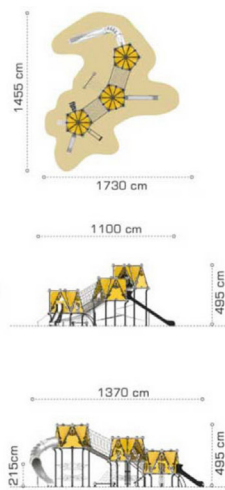

QP4-LY-XHY-003

☒ : 135*155*220cm

QP4-LY-XHY-004

☒ : 310*200*280cm

QP4-LY-XHY-006

☒ : 405*320*280cm

QP4-LY-XHY-005

☒ : 480*415*280cm

QP4-LY-XHY-007

📏 : 410*325*280cm

QP4-XHY-008

📏 : 475*520*280cm

BEEHIVE SERIES

QP4-LY-FC-001

☑ : 1040*1545*495cm

QP4-LY-FC-002

☑ : 290*265*250cm

QP4-LY-FC-003

尺寸 : 1080*785*390cm

QP4-LY-FC-004

尺寸 : 1195*915*495cm

QP4-LY-FC-005

尺寸 : 1045*855*345cm

QP4-LY-FC-006

☒ : 1370*1100*495cm

QP4-LY-FC-008

☒ : 415*605*295cm

QP4-LY-FC-007

☒ : 930*685*345cm

QP4-LY-FC-009

☒ : 405*295*295cm

STAINLESS STEEL SERIES