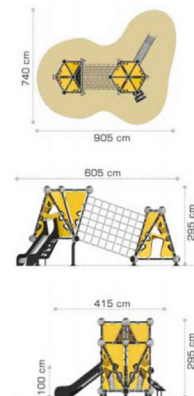

QP4-LY-XHY-003

☒ : 135*155*220cm

QP4-LY-XHY-004

☒ : 310*200*280cm

QP4-LY-XHY-006

☒ : 405*320*280cm

QP4-LY-XHY-005

☒ : 480*415*280cm

QP4-LY-XHY-007

📏 : 410*325*280cm

QP4-XHY-008

📏 : 475*520*280cm

BEEHIVE SERIES

QP4-LY-FC-001

☑ : 1040*1545*495cm

QP4-LY-FC-002

☑ : 290*265*250cm

QP4-LY-FC-003

尺寸 : 1080*785*390cm

QP4-LY-FC-004

尺寸 : 1195*915*495cm

QP4-LY-FC-005

尺寸 : 1045*855*345cm

QP4-LY-FC-006

☒ : 1370*1100*495cm

QP4-LY-FC-008

☒ : 415*605*295cm

QP4-LY-FC-007

☒ : 930*685*345cm

QP4-LY-FC-009

☒ : 405*295*295cm

STAINLESS STEEL SERIES