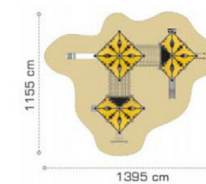

 : 1460*1430*425cm

QP4-LY-TK-002

☒ : 1275*535*525cm

QP4-LY-TK-003

☒ : 1060*1330*425cm

QP4-LY-TK-004

☒ : 1525*1320*425cm

QP4-LY-TK-005

QP4-LY-XHY-007

📏 : 410*325*280cm

QP4-XHY-008

📏 : 475*520*280cm

BEEHIVE SERIES

QP4-LY-FC-001

☑ : 1040*1545*495cm

QP4-LY-FC-002

☑ : 290*265*250cm

QP4-LY-FC-003

尺寸 : 1080*785*390cm

QP4-LY-FC-004

尺寸 : 1195*915*495cm

QP4-LY-FC-005

尺寸 : 1045*855*345cm

QP4-LY-FC-006

☒ : 1370*1100*495cm

QP4-LY-FC-008

☒ : 415*605*295cm

QP4-LY-FC-007

☒ : 930*685*345cm

QP4-LY-FC-009

☒ : 405*295*295cm

STAINLESS STEEL SERIES