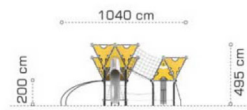

QP4-LY-MWKQ-011

尺寸 : 165*110*120cm

SMALL GARDEN SERIES

(116*116cm)

QP4-LY-XHY-001

☒ : 470*415*280cm

QP4-LY-XHY-002

☒ : 375*140*275cm

QP4-LY-XHY-003

☒ : 135*155*220cm

QP4-LY-XHY-004

☒ : 310*200*280cm

QP4-LY-XHY-006

☒ : 405*320*280cm

QP4-LY-XHY-005

☒ : 480*415*280cm

QP4-LY-XHY-007

📏 : 410*325*280cm

QP4-XHY-008

📏 : 475*520*280cm

BEEHIVE SERIES

QP4-LY-FC-001

☑ : 1040*1545*495cm

QP4-LY-FC-002

☑ : 290*265*250cm

QP4-LY-FC-003

尺寸 : 1080*785*390cm

QP4-LY-FC-004

尺寸 : 1195*915*495cm

QP4-LY-FC-005

尺寸 : 1045*855*345cm

QP4-LY-FC-006