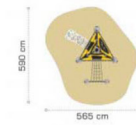

QP4-LY-FC-002

☑ : 290*265*250cm