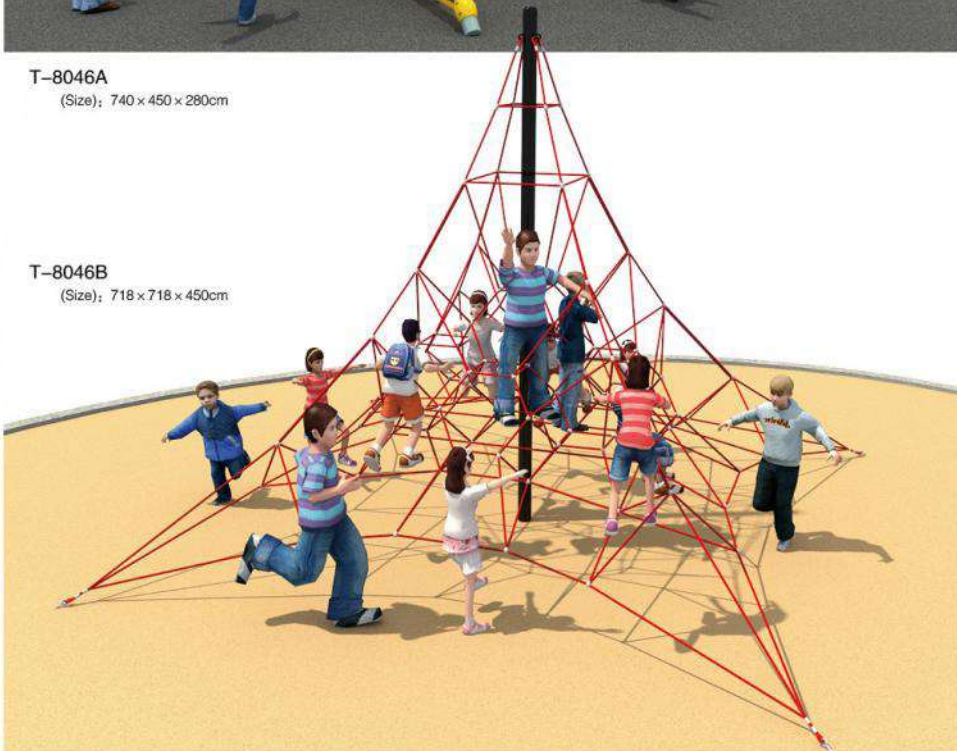

T-8046B
(Size): 718 x 718 x 450cm