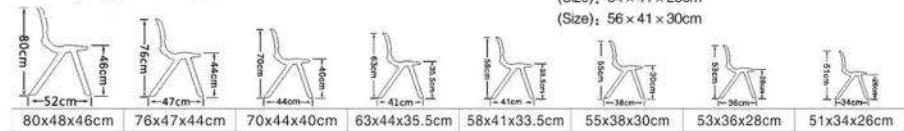

(Size): $51 \times 34 \times 26\text{cm}$

T-8313F

(Size): $52 \times 41 \times 26\text{cm}$

(Size): $54 \times 41 \times 28\text{cm}$

(Size): $56 \times 41 \times 30\text{cm}$

Kide Furniture Series

T-8314A
(Size): 26/28/30cm

T-8314B
(Size): 26/28/30cm

T-8314C
(Size): 26/28/30cm

T-8314D
(Size): 26/28/30/35/40cm

T-8315A
(Size): $\Phi 90 \times 48$, 52, 56cm

T-8315B
(Size): 90 \times 45 \times 48, 52, 56cm

T-8315C
(Size): 65 \times 65 \times 48, 52, 56cm