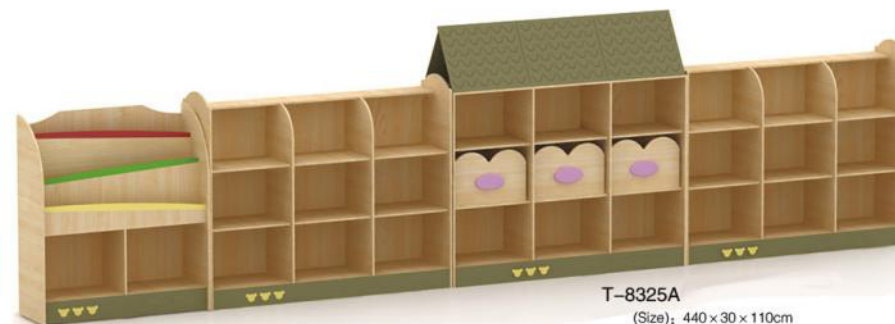

Kide Furniture Series

T-8324A
(Size): 120 × 30 × 90cm

T-8324B
(Size): 100 × 35 × 90cm

T-8324C
(Size): 120 × 30 × 90cm

T-8325A
(Size): 440 × 30 × 110cm

T-8324D
(Size): 100 × 35 × 90cm

T-8324E
(Size): 120 × 30 × 95cm