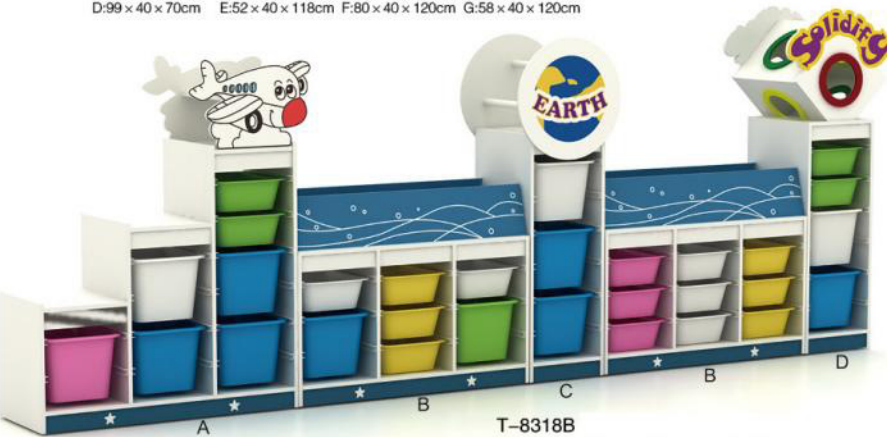

T-8317K

(Size): 100 × 100 × 54cm

T-8316E

(Size): 65 × 65 × 50cm

T-8316F

(Size): φ 80 × 54cm

T-8317L

(Size): 100 × 50 × 54cm

T-8317M

(Size): 200 × 50 × 54cm

Kide Furniture Series

T-8318A
 (Size): A:99 × 40 × 134cm B:99 × 40 × 80cm C:51 × 40 × 114cm
 D:99 × 40 × 70cm E:52 × 40 × 118cm F:80 × 40 × 120cm G:58 × 40 × 120cm

T-8318B
 (Size): A:99 × 40 × 124cm B:99 × 40 × 76cm
 C:46 × 40 × 120cm D:44 × 40 × 130cm