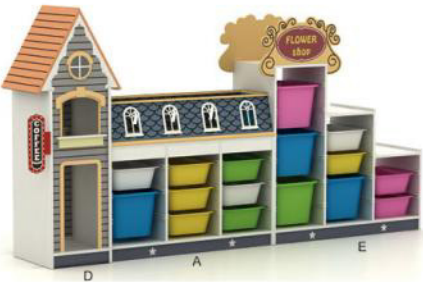

T-8317M

(Size): 200 × 50 × 54cm

Kide Furniture Series

T-8318A
 (Size): A:99 × 40 × 134cm B:99 × 40 × 80cm C:51 × 40 × 114cm
 D:99 × 40 × 70cm E:52 × 40 × 118cm F:80 × 40 × 120cm G:58 × 40 × 120cm

T-8318B
 (Size): A:99 × 40 × 124cm B:99 × 40 × 76cm
 C:46 × 40 × 120cm D:44 × 40 × 130cm

T-8318C
 (Size): A:99 × 40 × 80cm D:43 × 40 × 127cm
 E:99 × 40 × 117cm

T-8318D B
 (Size): A:99 × 40 × 80cm B:48 × 40 × 120cm
 E:99 × 40 × 117cm

T-8319A
 (Size): A 62 × 30 × 130cm
 (Size): B 120 × 30 × 90cm
 (Size): D 60 × 30 × 130cm