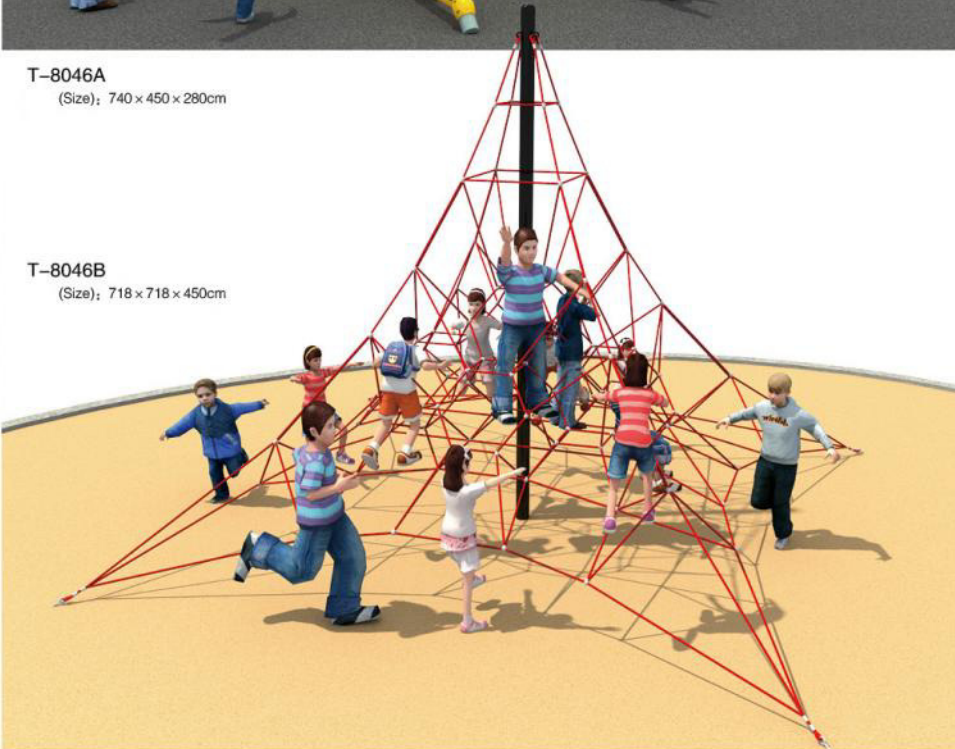

T-8043A
(Size): 2000 x 680 x 450cm

Children Explorer Series

T-8044A
(Size): 2480 x 430 x 430cm

T-8044B
(Size): 550 x 440 x 300cm

T-8045A
(Size): 620 x 480 x 300cm

Children Explorer Series

T-8046A
(Size): 740 × 450 × 280cm