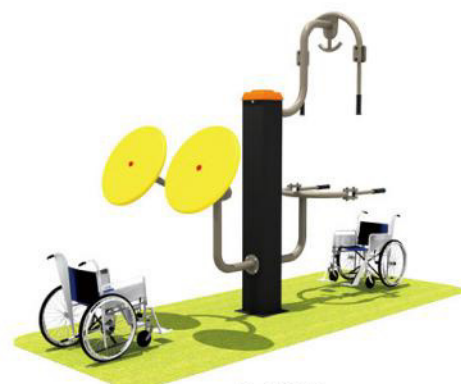

T-8248E
(Size): 200 × 130 × 200cm