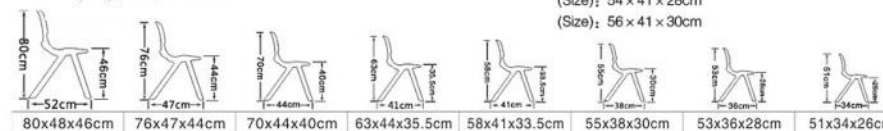

T-8312D
(Size): $60 \times 60 \times 37-62\text{cm}$

T-8312E
(Size): $\Phi 120 \times 37-62\text{cm}$

T-8313E
(Size): $51 \times 34 \times 26\text{cm}$

T-8313F
(Size): $52 \times 41 \times 26\text{cm}$
(Size): $54 \times 41 \times 28\text{cm}$
(Size): $56 \times 41 \times 30\text{cm}$

Kide Furniture Series

T-8314A
(Size): 26/28/30cm

T-8314B
(Size): 26/28/30cm

T-8314C
(Size): 26/28/30cm

T-8314D
(Size): 26/28/30/35/40cm

T-8315A
(Size): $\Phi 90 \times 48$, 52, 56cm

T-8315B
(Size): 90 x 45 x 48, 52, 56cm