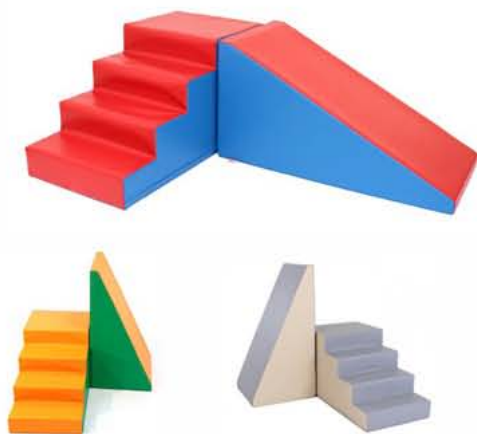

TN-2013

**体能爬滑组合
Steps With Slide**

尺寸(Dimension):
 Slide 50 cm x 50 cm x 100 cm
 Steps 50 cm x 50 cm x 100 cm
 填充: 高回弹海绵
 (Structure: Foam)
 面料: 环保PVC/PU(Fabric: PVC/PU)

TN-2014

**体能爬滑组合桥
Bridge With Slide And Steps**