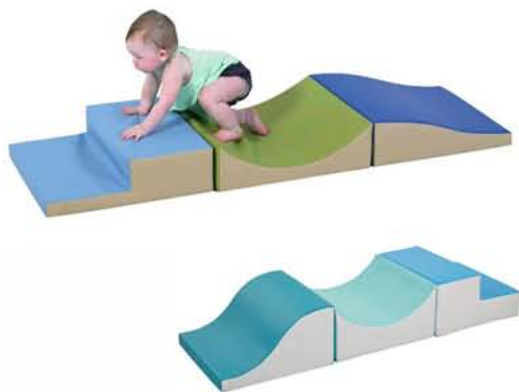

尺寸(Dimension): L150*W45*H50 CM
填充: 高回弹海绵
(Structure: Foam)
面料: 环保PVC/PU(Fabric: PVC/PU)

YD-2002

爬滑组合 02 款
Soft Climbers NO.02

尺寸(Dimension): L150*W45*H50 CM
填充: 高回弹海绵
(Structure: Foam)
面料: 环保PVC/PU(Fabric: PVC/PU)