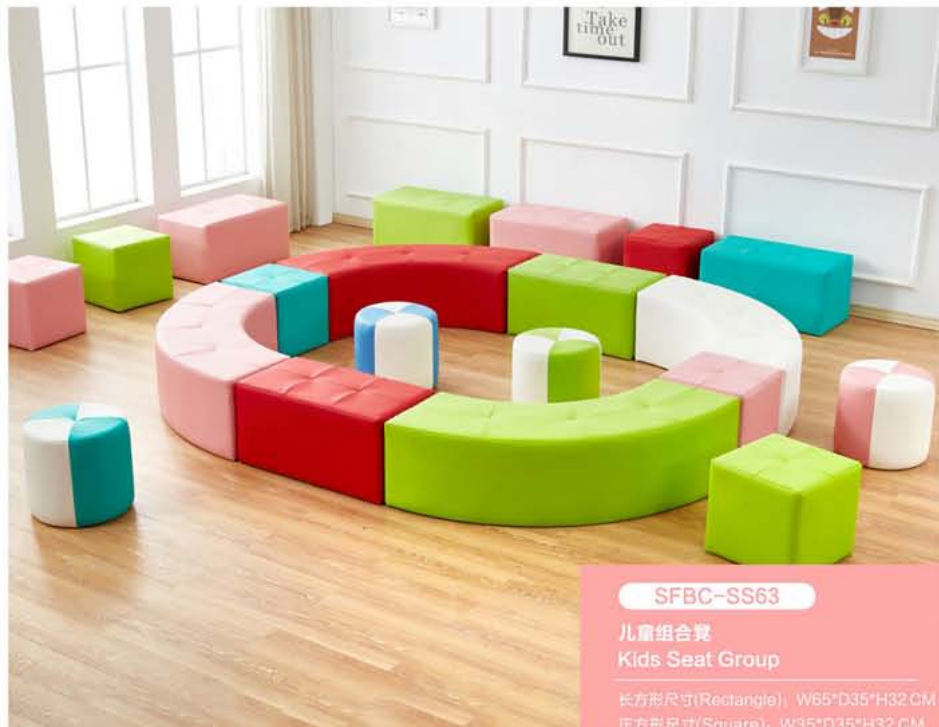

SFBC-SS7029

卡通动物组合沙发 B款
Cartoon Animal Sofa Grop B

尺寸(Dimension): W36*D100*H54 CM
结构: 实木+层板 (Frame: Wood+Plywood)
填充: 高回弹海绵 (Padding: Foam)
面料: 环保PVC/PU (Fabric: PVC/PU)

SFBC-SS7028

仙人掌组合沙发
Hippo Sofa Grop

尺寸(Dimension): W124*D40*H54 CM
结构: 实木+层板 (Frame: Wood+Plywood)
填充: 高回弹海绵 (Padding: Foam)
面料: 环保PVC/PU (Fabric: PVC/PU)

SFBC-SS7029-B

卡通动物组合沙发 C款
Cartoon Animal Sofa Grop C

尺寸(Dimension): W36*D100*H54 CM
结构: 实木+层板 (Frame: Wood+Plywood)
填充: 高回弹海绵 (Padding: Foam)
面料: 环保PVC/PU (Fabric: PVC/PU)

SFBC-SS7053

恐龙组合沙发
Dinosaur Sofa Grop

尺寸(Dimension): W108*D40*H52 CM
结构: 实木+层板 (Frame: Wood+Plywood)
填充: 高回弹海绵 (Padding: Foam)
面料: 环保PVC/PU (Fabric: PVC/PU)

SFBC-SS63

**儿童组合凳
Kids Seat Group**

长方形尺寸(Rectangle): W65*D35*H32 CM
 正方形尺寸(Square): W35*D35*H32 CM
 圆形尺寸(Round): R34*H32 CM
 转角尺寸(Arc): W90*D90*H32 CM
 魔方尺寸(Cube): L63*W63*H63 CM
 结构: 实木+层板 (Frame:Wood+Plywood)
 填充: 高回弹海绵(Padding:Foam)
 面料: 环保PVC/PU(Fabric:PVC/PU)

SFBC-SS6453

SFBC-SS6453

**果蔬系列儿童凳
Fruit Seats**

胡萝卜尺寸: W60*D30*H26 CM
 西瓜尺寸(Watermelon): W48*D34*H26 CM
 圆凳尺寸(Round): R34*H26 CM
 方凳尺寸(Cube): W30*D390*H20 CM
 结构: 实木+层板 (Frame:Wood+Plywood)
 填充: 高回弹海绵(Padding:Foam)
 面料: 环保PVC/PU(Fabric:PVC/PU)