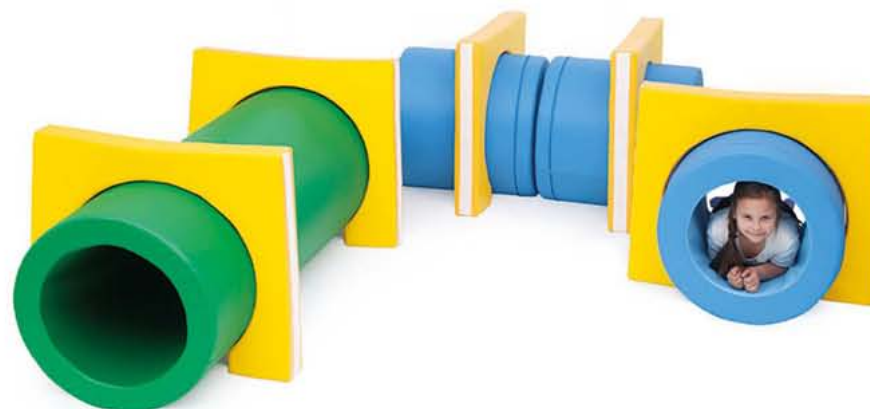

TN-2005

彩虹桶
Rainbow Barrel

尺寸(Dimension): L75*W60*H40 CM
 填充: 高回弹海绵
 (Structure: Foam)
 面料: 环保PVC/PU(Fabric: PVC/PU)

TN-2001

软体滚筒 01款
Soft Barrel NO.01

尺寸(Dimension): L80 *H55 CM
 填充: 高回弹海绵
 (Structure: Foam)
 面料: 环保PVC/PU(Fabric: PVC/PU)