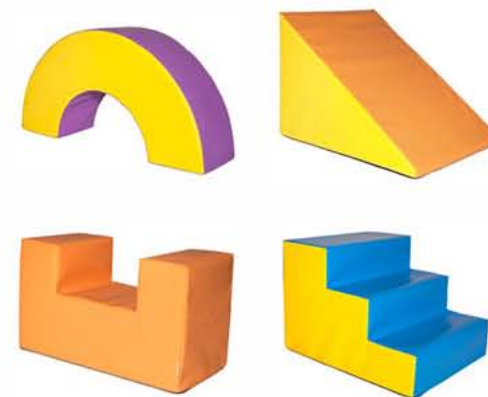

TN-2016

**体能拱桥组合
Arched Bridge With Slide And Steps**

尺寸(Dimension): L265*W60*H80 CM
填充: 高回弹海绵
(Structure: Foam)
面料: 环保PVC/PU(Fabric: PVC/PU)