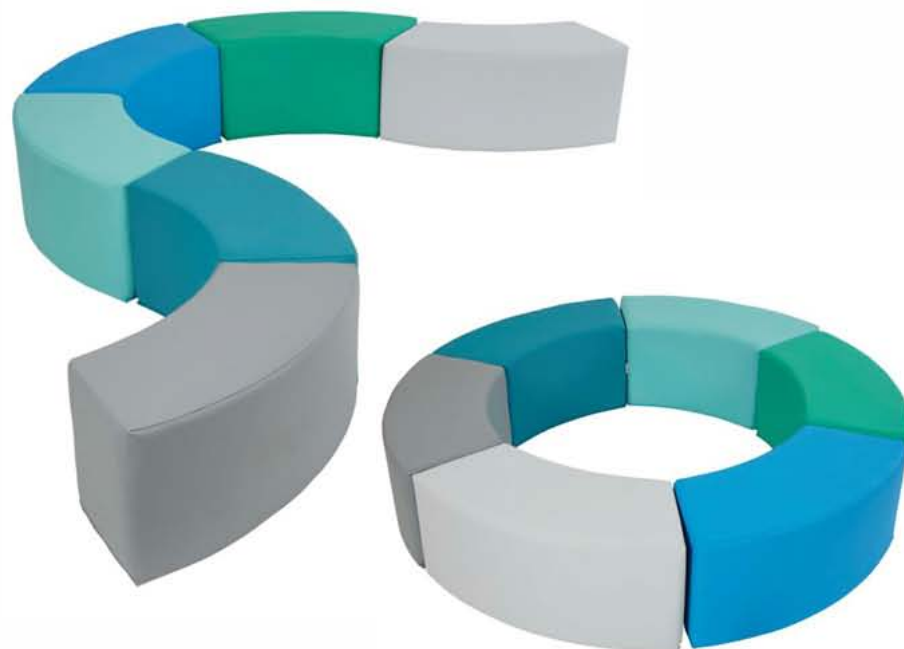

SF-2009

椭圆形座椅组合
Elliptic Seats Group

尺寸(Dimension): W165*D100 *H50 CM
填充: 高回弹海绵
(Structure: Foam)
面料: 环保PVC/PU(Fabric: PVC/PU)

SF-2010

沙发池
Play Pit

尺寸(Dimension): D180*H40 CM
填充: 高回弹海绵
(Structure: Foam)
面料: 环保PVC/PU(Fabric: PVC/PU)