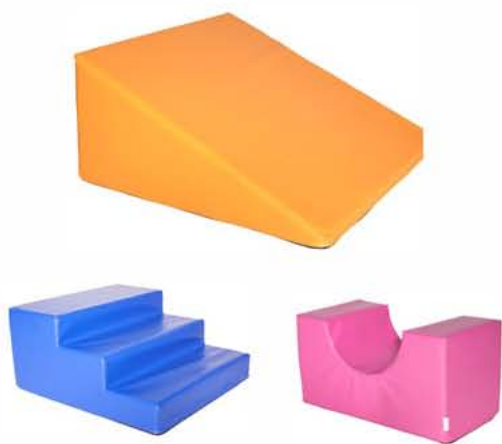

尺寸(Dimension):
 Slide 50 cm x 50 cm x 100 cm
 Steps 50 cm x 50 cm x 100 cm
 Bridge 50cm x50 cm x 80 cm
 填充: 高回弹海绵(Structure: Foam)
 面料: 环保PVC/PU(Fabric: PVC/PU)

TN-2015

**体能波浪桥组合
Wave Bridge With Slide And Steps**

尺寸(Dimension): L340*W50*H60 CM
填充: 高回弹海绵
(Structure: Foam)
面料: 环保PVC/PU(Fabric: PVC/PU)

TN-2016

**体能拱桥组合
Arched Bridge With Slide And Steps**

尺寸(Dimension): L265*W60*H80 CM
填充: 高回弹海绵
(Structure: Foam)
面料: 环保PVC/PU(Fabric: PVC/PU)